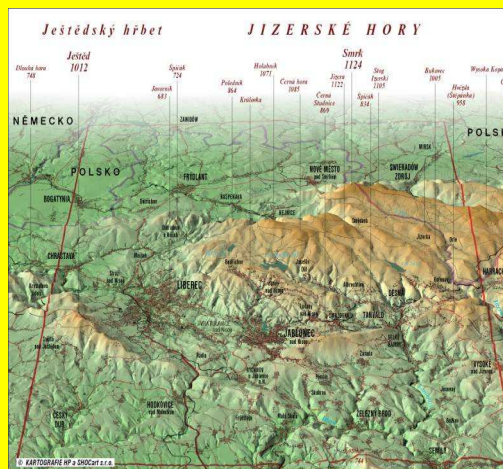

Izery dla každego- Jizerky pro každého

Krásná příroda-
Piękna przyroda

Turistické stezky- Szlaki turystyczne

Rašeliniště Jizerka- Torfowisko Izerka

Středisko ekologické výchovy Jizerka č.p. 2
– Centrum Edukacji Ekologicznej Jizerka

V domě je sídlo organizace „Společnost pro Jizerské hory, o.p.s.“ – Dom jest siedzibą organizacji „Społeczeństwo dla Gór Izerskich“

Horská chata na Stogu jizerském –
Schronisko na Stogu Izerskim

Levné, dobré, kvalitní
– Dobře, tanie,
wysokiej jakości

Chatka horalů –
Chata Górzystów

Nejchladnější místo
v Polsku –
Najzimniejsze miejsce
w Polsce południowej